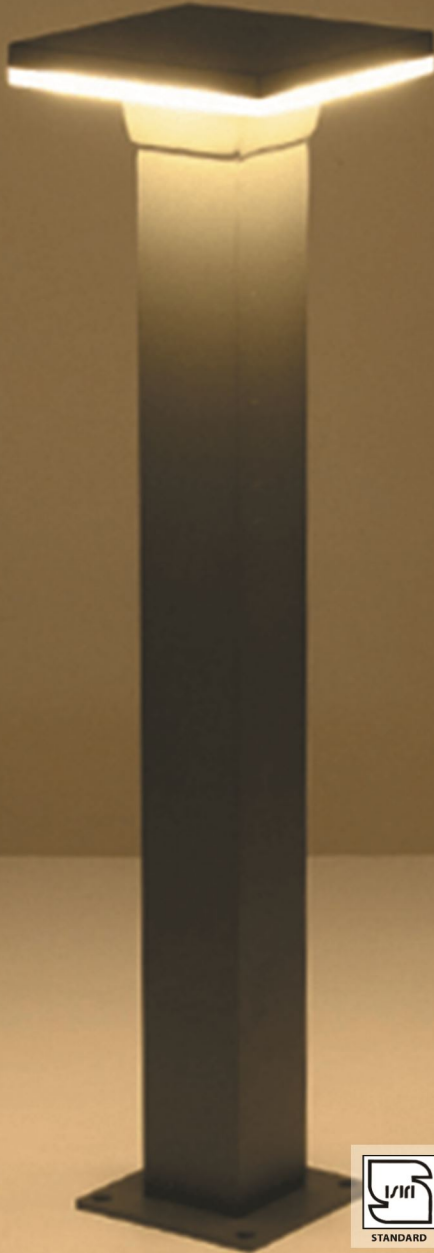

مشخصات فنی

پوشش: رنگ پودری الکترواستاتیک	جنس: آلومینیوم دایکاست
IP: 65	لامپ: LED 10 W

5101	5130	5150	5180
			
LED 10W	LED 10W 30cm	LED 10W 60cm	LED 10W 80cm

ARTIN

COLORS

MODERN

NEO-CLASSIC

LIGHTING PARTS

URBAN

& DECORATIVE
PROJECTORS

LINER & LAMP

مشخصات فنی

پوشش: رنگ پودری الکترواستاتیک

جنس: آلومینیوم دایکاست

IP: 65

لامپ: LED 10 W