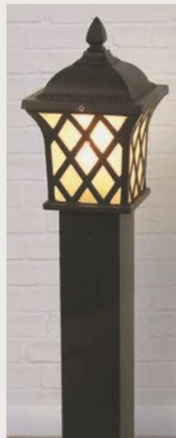

مشخصات فنی

پوشش: رنگ پودری الکترواستاتیک

جنس: آلومینیوم دایکاست

رنگ: مشکی، طوسی، سفید

حباب: شیشه شامپاینی

سرپیچ: E27*4

IP: 44

7403

7404

7405

7406

60cm

70cm

100cm

120cm