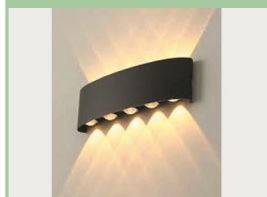

مدل: دکوراتیو روبیک 10W

جنس: آلومینیوم دایکاست

پوشش: رنگ پودری الکترواستاتیک

IP: 55 لامپ: LED

ابعاد: 270*80*45

5040

MODERN

NEO-CLASSIC