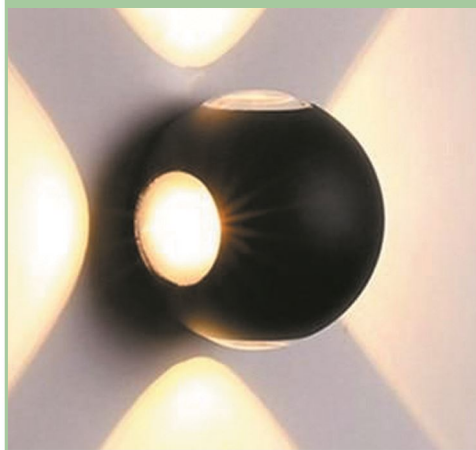

مشخصات فنی

مدل: دکوراتیو آپولو 12W

جنس: آلومینیوم دایکاست

پوشش: رنگ پودری الکترواستاتیک

لامپ: LED

IP: 55

5011