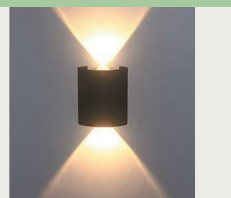

مشخصات فنی

مدل: دکوراتیو روبیک 2W

جنس: آلومینیوم دایکاست

پوشش: رنگ پودری الکترواستاتیک

IP: 55 لامپ: LED

ابعاد: 75*80*35

5032